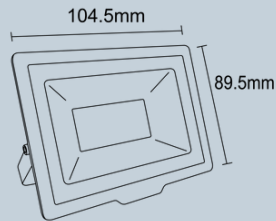

Produto
Certificado
pelo INMETRO

FAMÍLIA REFLETOR

REFLETOR 10W

Potência	10W	Tensão	AC85-265V
IRC	>70	Eficiência	>90LM/W
Ângulo	120°	Distância do Facho	6-10M
Fluxo Luminoso	900lm	Frequência Nominal	50-60Hz
Índice de Proteção	IP66	Validade do Produto	Indeterminada
Temperatura de Cor	6500K	Corrente Nominal	110V:0.07A 220V:0.13A
Fator de Potência	> 0.5	Vida Útil	25.000h