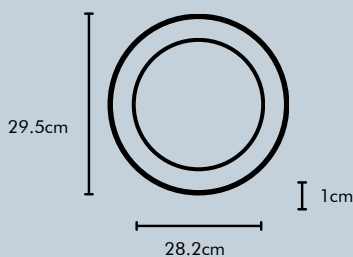

EMBUTIR 30W