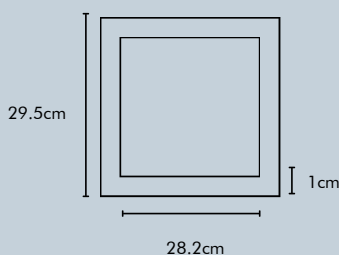

EMBUTIR 30W