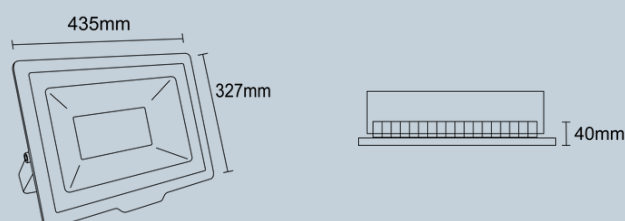

Potência	300W	Tensão	AC85-265V
IRC	>70	Eficiência	>90LM/W
Ângulo	120°	Distância do Facho	6-10M
Fluxo Luminoso	27000lm	Frequência Nominal	50-60Hz
Índice de Proteção	IP66	Validade do Produto	Indeterminada
Temperatura de Cor	6500K	Corrente Nominal	110V:1.96A 220V:3.9A
Fator de Potência	> 0.5	Vida Útil	25.000h