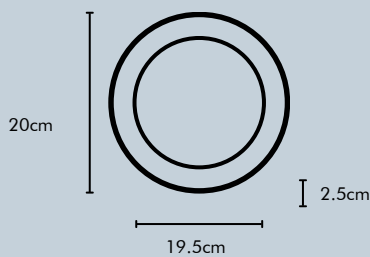

EMBUTIR 30W

Fluxo Luminoso	2400lm
Potência	30W
Tensão	85-265V
Eficiência	80
Fator de Potência	0.5
Ângulo	120°
Temperatura de Cor	6500K
Vida Útil	30.000h
Garantia	1 ano

SOBREPOR 12W

Fluxo Luminoso	960lm
Potência	12W
Tensão	85-265V
Eficiência	80
Fator de Potência	0.5
Ângulo	120°
Temperatura de Cor	6500K
Vida Útil	30.000h
Garantia	1 ano