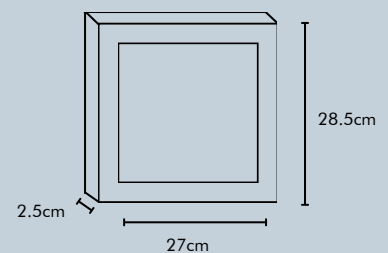

SOBREPOR 12W

Fluxo Luminoso	960lm
Potência	12W
Tensão	85-265V
Eficiência	80
Fator de Potência	0.5
Ângulo	120°
Temperatura de Cor	6500K
Vida Útil	30.000h
Garantia	1 ano

SOBREPOR 18W

Fluxo Luminoso	1440lm
Potência	18W
Tensão	85-265V
Eficiência	80
Fator de Potência	0.5
Ângulo	120°
Temperatura de Cor	6500K
Vida Útil	30.000h
Garantia	1 ano

SOBREPOR 24W

Fluxo Luminoso	1920lm
Potência	24W
Tensão	85-265V
Eficiência	80
Fator de Potência	0.5
Ângulo	120°
Temperatura de Cor	6500K
Vida Útil	30.000h
Garantia	1 ano

SOBREPOR 30W

Fluxo Luminoso	2400lm
Potência	30W
Tensão	85-265V
Eficiência	80
Fator de Potência	0.5
Ângulo	120°
Temperatura de Cor	6500K
Vida Útil	30.000h
Garantia	1 ano