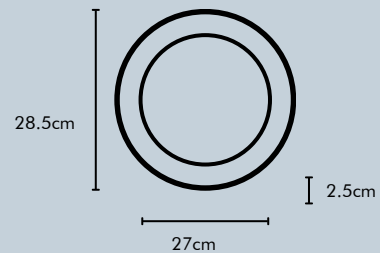

SOBREPOR 18W

Fluxo Luminoso	1440lm
Potência	18W
Tensão	85-265V
Eficiência	80
Fator de Potência	0.5
Ângulo	120°
Temperatura de Cor	6500K
Vida Útil	30.000h
Garantia	1 ano

SOBREPOR 24W

Fluxo Luminoso	1920lm
Potência	24W
Tensão	85-265V
Eficiência	80
Fator de Potência	0.5
Ângulo	120°
Temperatura de Cor	6500K
Vida Útil	30.000h
Garantia	1 ano