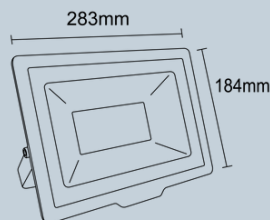

Potência	70W	Tensão	AC85-265V
IRC	>70	Eficiência	>90LM/W
Ângulo	120°	Distância do Facho	6-10M
Fluxo Luminoso	6300lm	Frequência Nominal	50-60Hz
Índice de Proteção	IP66	Validade do Produto	Indeterminada
Temperatura de Cor	6500K	Corrente Nominal	110V:0.5A 220V:1A
Fator de Potência	> 0.5	Vida Útil	25.000h