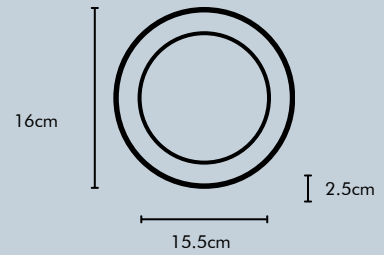

EMBUTIR 30W

Fluxo Luminoso	2400lm
Potência	30W
Tensão	85-265V
Eficiência	80
Fator de Potência	0.5
Ângulo	120°
Temperatura de Cor	6500K
Vida Útil	30.000h
Garantia	1 ano

SOBREPOR 12W

Fluxo Luminoso	960lm
Potência	12W
Tensão	85-265V
Eficiência	80
Fator de Potência	0.5
Ângulo	120°
Temperatura de Cor	6500K
Vida Útil	30.000h
Garantia	1 ano