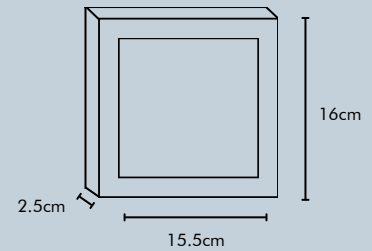

EMBUTIR 30W

Fluxo Luminoso	2400lm
Potência	30W
Tensão	85-265V
Eficiência	80
Fator de Potência	0.5
Ângulo	120°
Temperatura de Cor	6500K
Vida Útil	30.000h
Garantia	1 ano

SOBREPOR 12W

Fluxo Luminoso	960lm
Potência	12W
Tensão	85-265V
Eficiência	80
Fator de Potência	0.5
Ângulo	120°
Temperatura de Cor	6500K
Vida Útil	30.000h
Garantia	1 ano