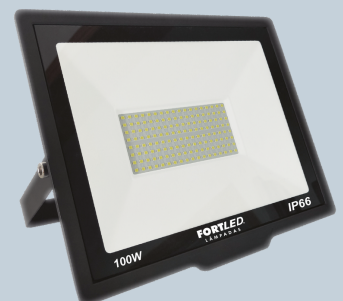

REFLETOR 100W

Potência	100W	Tensão	AC85-265V
IRC	>70	Eficiência	>90LM/W
Ângulo	120°	Distância do Facho	6-10M
Fluxo Luminoso	9000lm	Frequência Nominal	50-60Hz
Índice de Proteção	IP66	Validade do Produto	Indeterminada
Temperatura de Cor	6500K	Corrente Nominal	110V:0.71A 220V:1.42A
Fator de Potência	> 0.5	Vida Útil	25.000h