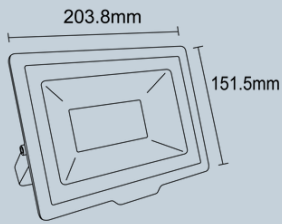

REFLETOR 50W

Potência	50W	Tensão	AC85-265V
IRC	>70	Eficiência	>90LM/W
Ângulo	120°	Distância do Facho	6-10M
Fluxo Luminoso	4500lm	Frequência Nominal	50-60Hz
Índice de Proteção	IP66	Validade do Produto	Indeterminada
Temperatura de Cor	6500K	Corrente Nominal	110V:0.37A 220V:0.74A
Fator de Potência	> 0.5	Vida Útil	25.000h