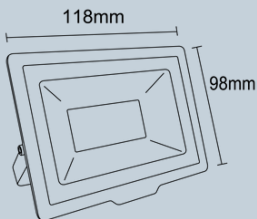

REFLETOR 20W

Potência	20W	Tensão	AC85-265V
IRC	>70	Eficiência	>90LM/W
Ângulo	120°	Distância do Facho	6-10M
Fluxo Luminoso	1800lm	Frequência Nominal	50-60Hz
Índice de Proteção	IP66	Validade do Produto	Indeterminada
Temperatura de Cor	6500K	Corrente Nominal	110V:0.15A 220V:0.3A
Fator de Potência	> 0.5	Vida Útil	25.000h