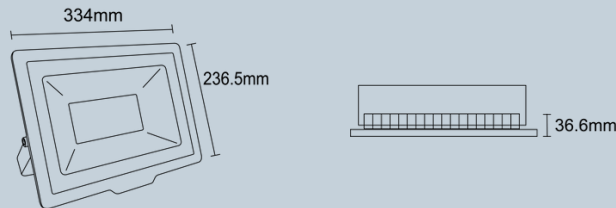

Potência	150W	Tensão	AC85-265V
IRC	>70	Eficiência	>90LM/W
Ângulo	120°	Distância do Facho	6-10M
Fluxo Luminoso	13500lm	Frequência Nominal	50-60Hz
Índice de Proteção	IP66	Validade do Produto	Indeterminada
Temperatura de Cor	6500K	Corrente Nominal	110V:1.01A 220V:2.03A
Fator de Potência	> 0.5	Vida Útil	25.000h