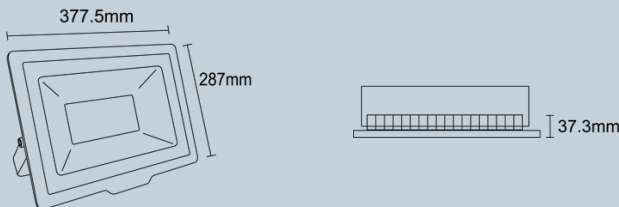

REFLETOR 200W

Potência	200W	Tensão	AC85-265V
IRC	>70	Eficiência	>90LM/W
Ângulo	120°	Distância do Facho	6-10M
Fluxo Luminoso	18000lm	Frequência Nominal	50-60Hz
Índice de Proteção	IP66	Validade do Produto	Indeterminada
Temperatura de Cor	6500K	Corrente Nominal	110V:1.3A 220V:2.6A
Fator de Potência	> 0.5	Vida Útil	25.000h