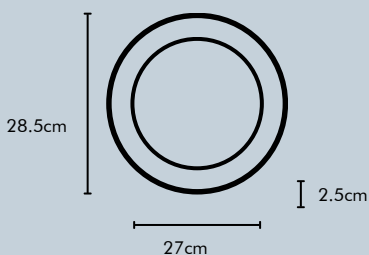

SOBREPOR 30W