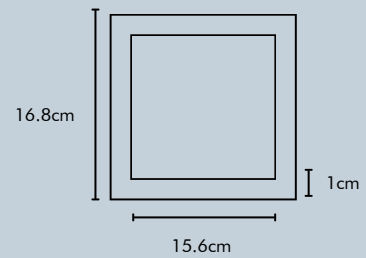

Produto Certificado
pelo INMETRO

FAMÍLIA PAINEL

EMBUTIR 12W

Fluxo Luminoso	960lm
Potência	12W
Tensão	85-265V
Eficiência	80
Fator de Potência	0.5
Ângulo	120°
Temperatura de Cor	6500K
Vida Útil	30.000h
Garantia	1 ano