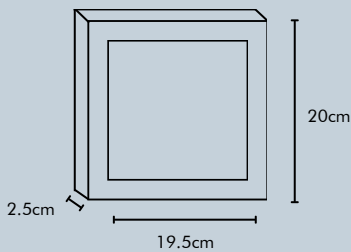

SOBREPOR 18W