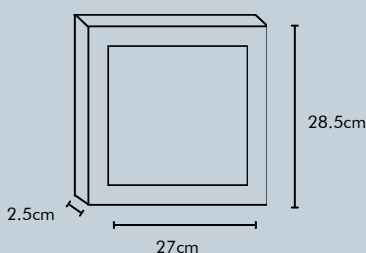

SOBREPOR 30W