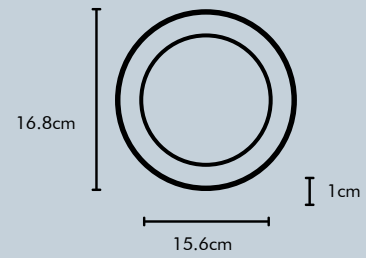

SOBREPOR 30W

Fluxo Luminoso	2400lm
Potência	30W
Tensão	85-265V
Eficiência	80
Fator de Potência	0.5
Ângulo	120°
Temperatura de Cor	6500K
Vida Útil	30.000h
Garantia	1 ano

EMBUTIR 12W

Fluxo Luminoso	960lm
Potência	12W
Tensão	85-265V
Eficiência	80
Fator de Potência	0.5
Ângulo	120°
Temperatura de Cor	6500K
Vida Útil	30.000h
Garantia	1 ano