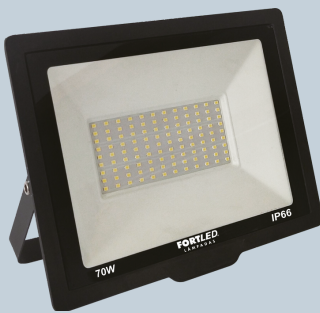

REFLETOR 70W