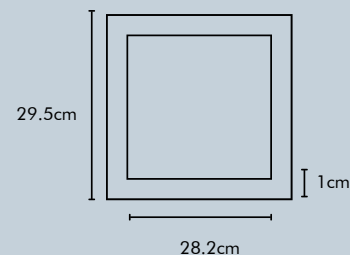

EMBUTIR 18W

Fluxo Luminoso	1440lm
Potência	18W
Tensão	85-265V
Eficiência	80
Fator de Potência	0.5
Ângulo	120°
Temperatura de Cor	6500K
Vida Útil	30.000h
Garantia	1 ano

EMBUTIR 24W

Fluxo Luminoso	1920lm
Potência	24W
Tensão	85-265V
Eficiência	80
Fator de Potência	0.5
Ângulo	120°
Temperatura de Cor	6500K
Vida Útil	30.000h
Garantia	1 ano