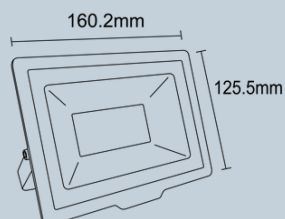

Potência	30W	Tensão	AC85-265V
IRC	>70	Eficiência	>90LM/W
Ângulo	120°	Distância do Facho	6-10M
Fluxo Luminoso	2700lm	Frequência Nominal	50-60Hz
Índice de Proteção	IP66	Validade do Produto	Indeterminada
Temperatura de Cor	6500K	Corrente Nominal	110V:0.22A 220V:0.4A
Fator de Potência	> 0.5	Vida Útil	25.000h