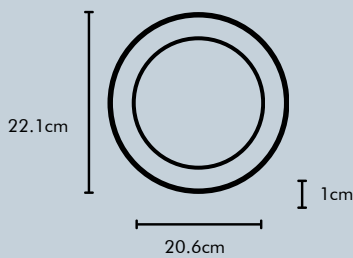

EMBUTIR 18W