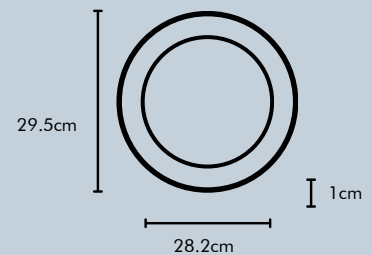

EMBUTIR 18W

Fluxo Luminoso	1440lm
Potência	18W
Tensão	85-265V
Eficiência	80
Fator de Potência	0.5
Ângulo	120°
Temperatura de Cor	6500K
Vida Útil	30.000h
Garantia	1 ano

EMBUTIR 24W

Fluxo Luminoso	1920lm
Potência	24W
Tensão	85-265V
Eficiência	80
Fator de Potência	0.5
Ângulo	120°
Temperatura de Cor	6500K
Vida Útil	30.000h
Garantia	1 ano