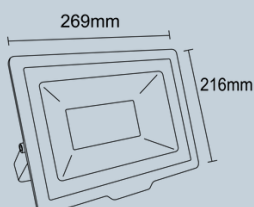

REFLETOR 100W

Potência	100W	Tensão	AC85-265V
IRC	>70	Eficiência	>90LM/W
Ângulo	120°	Distância do Facho	6-10M
Fluxo Luminoso	9000lm	Frequência Nominal	50-60Hz
Índice de Proteção	IP66	Validade do Produto	Indeterminada
Temperatura de Cor	6500K	Corrente Nominal	110V:0.71A 220V:1.42A
Fator de Potência	> 0.5	Vida Útil	25.000h