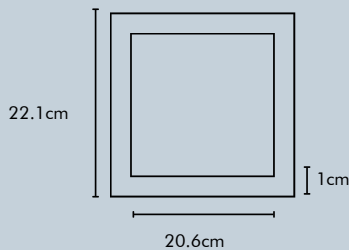

EMBUTIR 18W